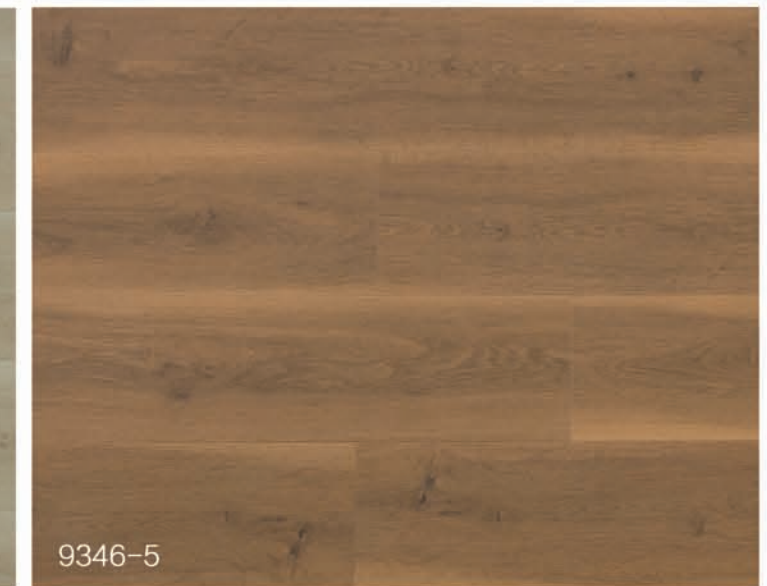

9346-1

9346-2

9346-3

9346-5

Collection | Sunset Collection 9346

Size | 1216 x 196 x 12mm  
47.87" x 7.72" x 0.47"

Texture | EIR

Edge | 4-sided bevel