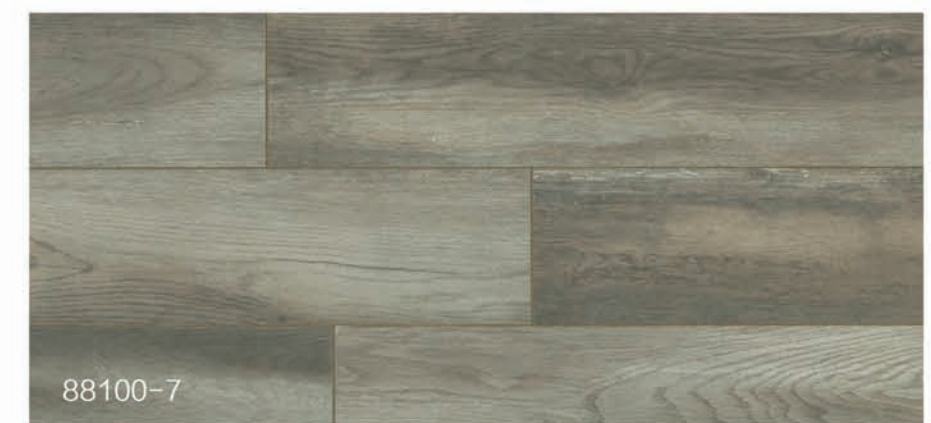

88100-5

88100-7